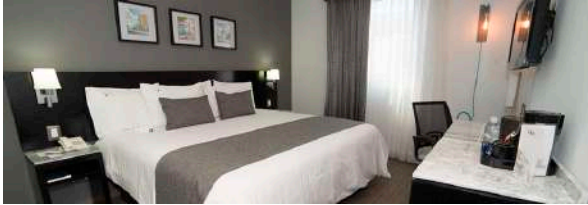

LAILA HOTEL

20

CONTACTO

Angel Barragan

a.barragan@lailahotels.com

Tel. 52.427.7750 Ext. 3411

UBICACIÓN

Calle Río Lerma 237, Cuauhtémoc, 06500
Ciudad de México, CDMX

WEB

www.lailahotels.com

CLAVE RESERVACIÓN

WTC

DISTANCIA CIECWTC-HOTEL

30 Minutos en auto

TIPO DE HABITACIÓN	TARIFA PREFERENCIAL	INCLUYE
Estándar (E.P)	$1,650	• Sky Gym • Centro de Negocios • Wifi • Cafetera en habitaciones • Tarifa especial en transportación del hotel
Estándar con desayuno	$1,750	
Estándar con desayuno doble	$1,850	
Jr. Suite (E.P)	$2,200	

Tarifa en pesos mexicanos más 16% de iva y 3.5% de impuestos de alojamiento.
Todas las tarifas están sujetas a cambios sin previo aviso, así como no aplicables en fechas de Fórmula 1.