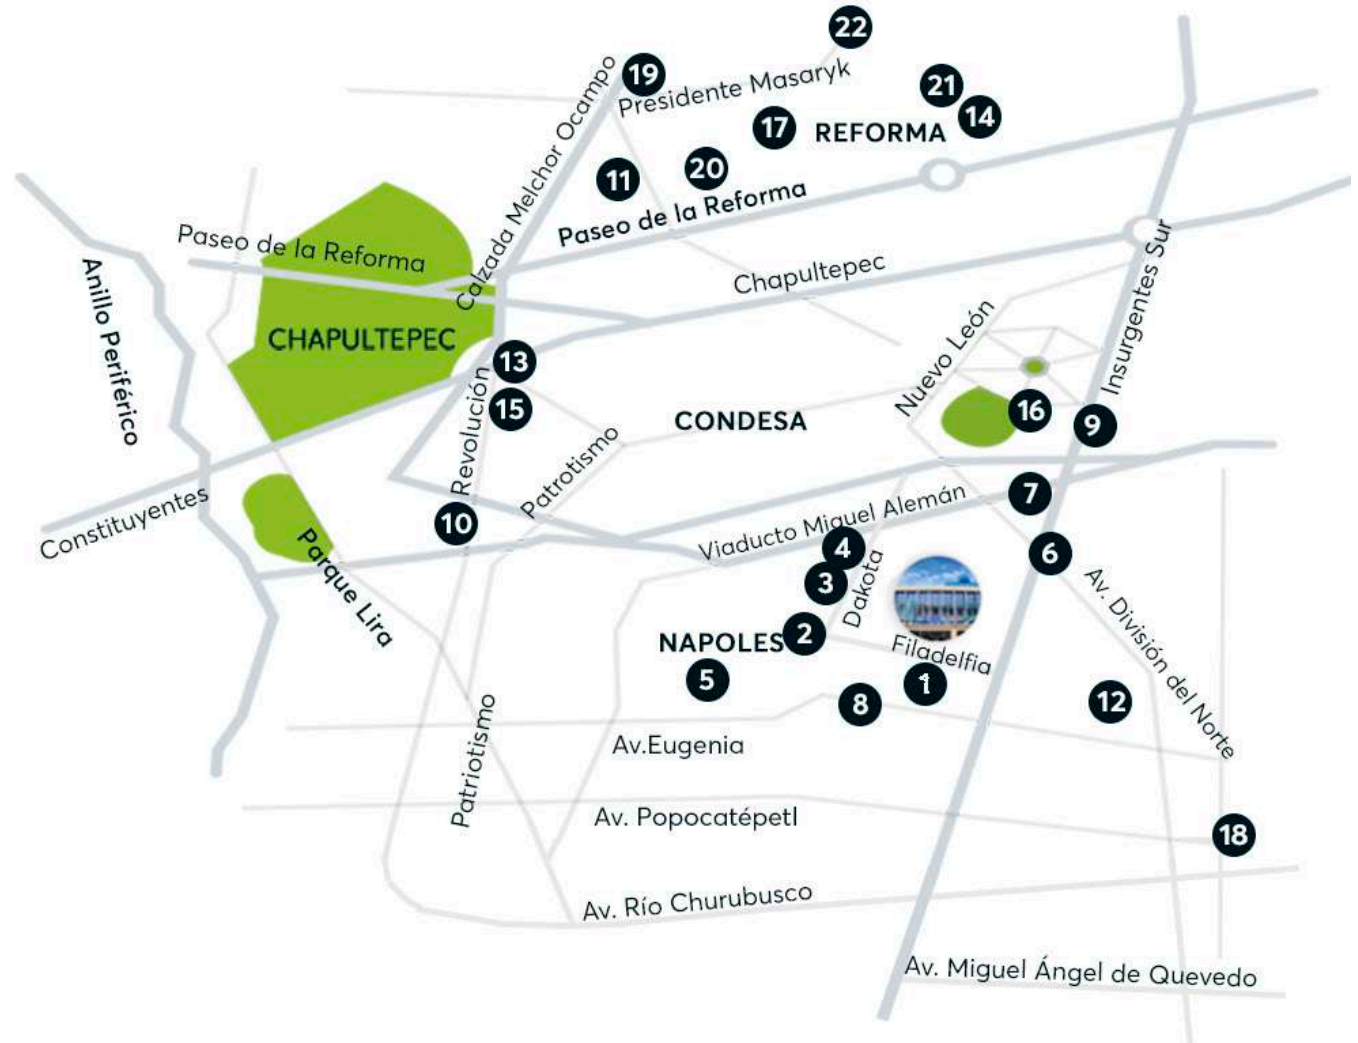

CONVENIOS HOTELES 2020

MAPA DE UBICACIÓN

- 1 Filadelfia Suites
- 2 Isaaya Hotel Boutique
- 3 Holiday Inn Express & Suites Mexico City at the WTC
- 4 Crowne Plaza
- 5 Flow Suites
- 6 Hotel Novit
- 7 Tryp By Wyndhan
- 8 Suites Boutique Dawat
- 9 Fiesta Inn Viaducto Insurgentes
- 10 One Hotels
- 11 City Express Plus
- 12 Suites Providencia 848 WTC
- 13 Holiday Inn Trade Center
- 14 Hotel Carlota
- 15 Courtyard Marriott
- 16 Fiesta Inn Insurgentes Sur
- 17 Grupo Presidente Intercontinental Mexico City
- 18 Krystal Grand Insurgentes
- 19 Le Meridien
- 20 Laila Hotel
- 21 Camino Real Polanco
- 22 Las Suites